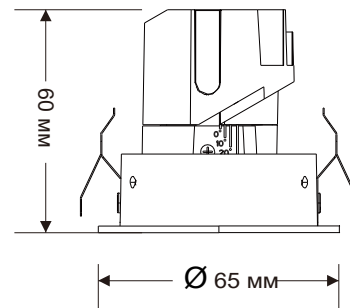

Размеры

- Диаметр: Ø65мм
- Вырез: Ø55мм
- Высота: 60мм
- Поворот: макс. 30°
- Вращение: 355°

Описание

Круглый, регулируемый, встраиваемый, потолочный светильник из литого под давлением алюминия, с белым порошковым покрытием (RAL 9016) и белым отражателем; драйвер ON-OFF; светодиод 4Вт; размер Ø65мм; вырез в потолке Ø55мм с узкой монтажной планкой; CCT 2700K с мощностью светодиода 450лм; высокая цветопередача с индексом CRI90; срок службы 50000ч при минимум 80% светового потока; с энергоэффективными светодиодными чипами CITIZEN LED; гарантия 5 лет; угол луча 36°; идеально подходит для освещения согласно DIN EN 12464-1(UGR<19); степень защиты соответствует DIN EN60529 (IP20).

Распределение света

Технический чертёж

Ø55 мм