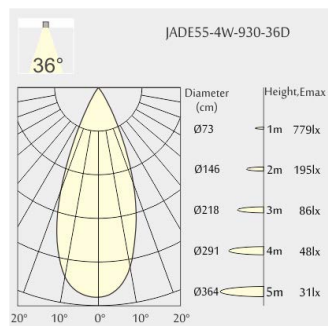

Технический паспорт

JADE 55 Круглый

Тип: **SENSE Modular Downlight JAR55W-E1W-4W-927-36D-WW**

Общее

- Комнатный
- Встраиваемый
- Утопленный
- Исполнение: круглый
- Корпус: белый
- Отражатель: белый
- Выходной уровень: 360лм
- IP 20

LED

- 2700K
- CRI90
- 450лм
- 50000h@L80B10
- SDCM: 3

Оптика

- Угол луча: 36°
- UGR <19
- Ячеистая сетка

Электрические параметры

- Светодиодный драйвер:
Диммируемый (опционально)
- Мощность светодиодов: 4Вт
- Мощность системы: 6Вт
- 18V
- 250mA

Размеры

- Диаметр: Ø65мм
- Вырез: Ø55мм
- Высота: 60мм
- Поворот: макс. 30°
- Вращение: 355°

Описание

Круглый, регулируемый, встраиваемый, потолочный светильник из литого под давлением алюминия, с белым порошковым покрытием (RAL 9016) и белым отражателем; драйвер ON-OFF; светодиод 4Вт; размер Ø65мм; вырез в потолке Ø55мм с узкой монтажной планкой; CCT 2700K с мощностью светодиода 450лм; высокая цветопередача с индексом CRI90; срок службы 50000ч при минимум 80% светового потока; с энергоэффективными светодиодными чипами CITIZEN LED; гарантия 5 лет; угол луча 36°; идеально подходит для освещения согласно DIN EN 12464-1(UGR<19); степень защиты соответствует DIN EN60529 (IP20).

Распределение света

Технический чертёж

Ø55 мм